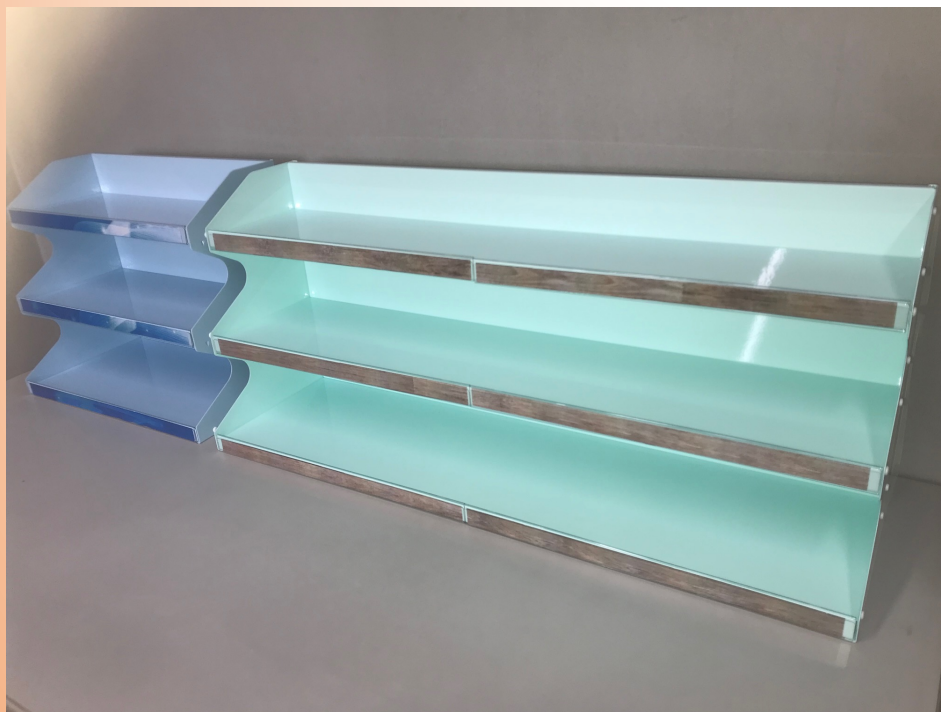

かんたんアルミ什器

アルミ1種類の板だけで出来ています。
組み立てかんたん。超軽量でもしっかり。

初期費用は¥0
1台から生産出来ます。もちろん量産も可能。

「自由な発想」実現可能です。

製作実例①

フロアタイプ

紙製什器の手軽さと金属什器の強度を活かした
新感覚オールアルミ製什器です。

棚板可変可能
告知ボード付き

ブルーシングル ワイド430
グリーンダブル ワイド850
奥行き250 高さ375 (共通)

ゴンドラの最上段に置く想定をしています。

かんたんアルミ什器 製作実例②

ゴンドラ棚置きタイプ

スクラップ&ビルドの紙什器からの脱却

オリジナルサイズでも初期費用 ¥0です。